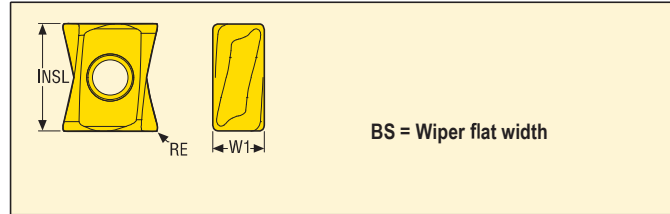

LOEX08/12

Size	Dimensions in mm	
	W1	INSL
LOEX0804..	4,4	9,3
LOEX1207..	7,5	14,2

Designation	RE	Cutting rake	BS	Grades																			
				Coated												Uncoated			Cermets				
				MP1500	MP2050	MP2500	MP3000	MH1000	MM4500	MK1500	MK2050	MS2050	MS2500	T25M	T350M	F15M	F25M	F30M	F40M	HX	H15	H25	MP1020
LOEX080404TR-M08	0,4	34,3 °	1,29	■		■	■		■		■												
LOEX080408TR-M08	0,8	34,0 °	0,9	■	■	■	■		■	■	■			■									
LOEX080412TR-M08	1,2	34,3 °	0,52	■		■	■			■	■												
LOEX080416TR-M08	1,6	34,3 °	0,13	■	■	■	■			■	■	■											
LOEX080404TR-MD08	0,4	29,0 °	1,29			■				■													
LOEX080408TR-MD08	0,8	29,5 °	0,92	■		■				■	■			■									
LOEX080412TR-MD08	1,2	29,5 °	0,52			■				■	■												
LOEX080416TR-MD08	1,6	29,5 °	0,13			■				■	■			■									
LOEX120708TR-M12	0,8	35,0 °	2,47		■	■	■		■		■	■			■								
LOEX120712TR-M12	1,2	35,0 °	2,1						■						■								
LOEX120716TR-M12	1,6	35,0 °	1,74								■				■								
LOEX120720TR-M12	2,0	35,0 °	1,37			■	■		■						■								
LOEX120724TR-M12	2,4	35,0 °	1,01			■					■	■											
LOEX120731TR-M12	3,1	35,0 °	0,37			■	■		■		■	■			■								
LOEX120708TR-MD13	0,8	30,0 °	2,47	■		■			■	■	■			■									
LOEX120712TR-MD13	1,2	30,0 °	2,1	■		■				■	■												
LOEX120716TR-MD13	1,6	30,0 °	1,74	■		■				■	■			■									
LOEX120708R-M09	0,8	36,0 °	2,47		■	■	■		■		■	■	■		■								
LOEX120716R-M09	1,6	36,0 °	1,74				■				■	■			■								
LOEX120724R-M09	2,4	36,0 °	1,01				■				■	■			■								
LOEX120731R-M09	3,1	36,0 °	0,37		■		■		■		■	■	■		■								
LOEX120740R-M09	4,0	36,0 °	0,14						■		■												
LOEX120750R-2-M09	5,0	36,0 °	1,06						■		■												
LOEX120763R-2-M09	6,3	36,0 °	0,43						■		■												

■ Stock standard
 Subject to change refer to current price- and stock-list

Note: LOEX1207xxR-2-M09 have only 2 edges